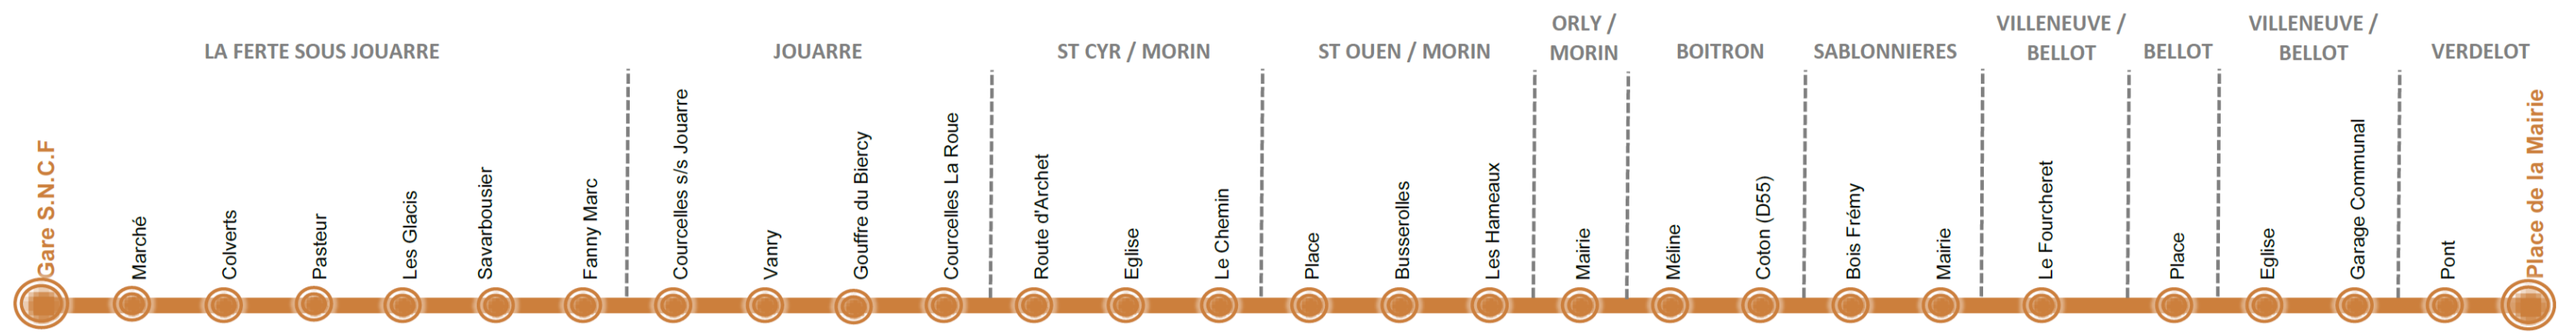

- Ces horaires vous sont donnés à titre indicatif et sont soumis aux aléas de la circulation.
- Pensez à vous présenter à l'arrêt 5 minutes avant le départ.
- Le n° de la ligne et le nom de l'arrêt terminus sont indiqués à l'avant de l'autocar.

Vacances Scolaires

Toussaint : du 20 octobre 2016 au 02 novembre 2016 inclus.

Noël : du 19 décembre 2016 au 02 janvier 2017 inclus.

Hiver : du 06 février 2017 au 19 février 2017 inclus.

Printemps : du 03 avril 2017 au 17 avril 2017 inclus.

Les journées du 26 et 27 Mai 2017 seront vaquées par les établissements scolaires

Été : à compter du 10 juillet 2017

LIGNE 34

La Ferté sous Jouarre - Verdelot

Organiser vos déplacements en Ile de France grâce au service du STIF :
www.vianavigo.com